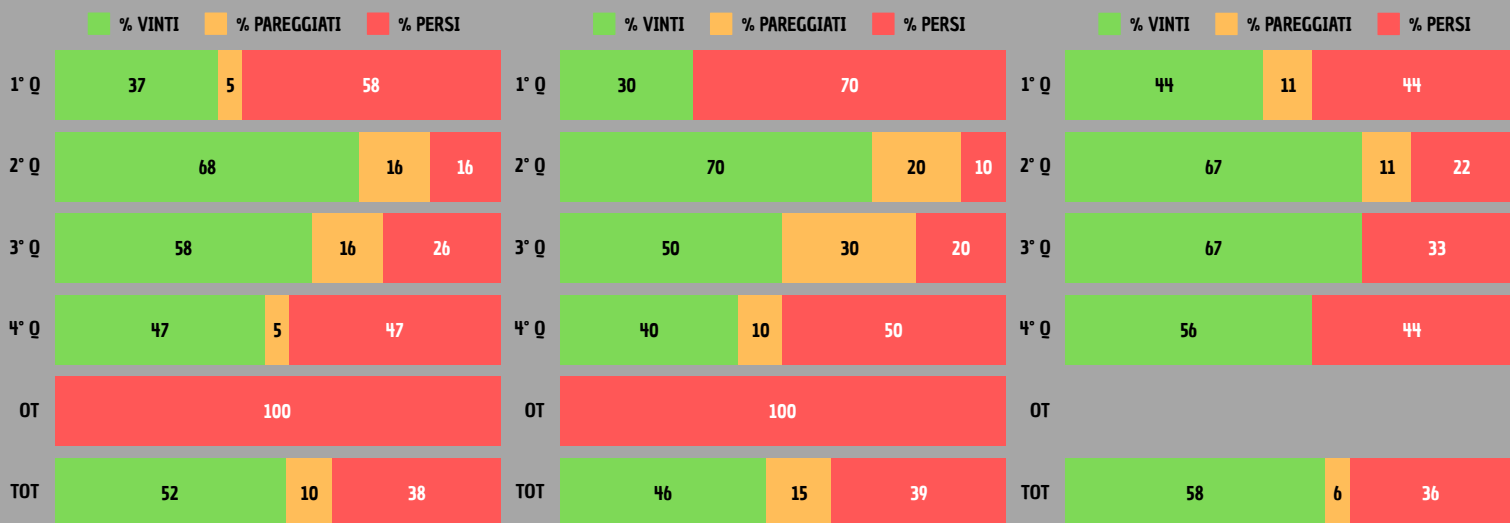

G	Avversario	1° Qrt PF/PS		2° Qrt PF/PS		3° Qrt PF/PS		4° Qrt PF/PS		OT PF/PS		QVi	QPa	QPe
1	SAN VENDEMIANO	17	21	16	7	20	17	19	15	-	-	3	-	1
2	Mestre	18	18	25	18	11	24	10	25	-	-	1	1	2
3	PIACENZA	21	22	25	13	31	19	26	28	-	-	2	-	2
4	Vicenza	14	22	14	14	16	15	17	16	-	-	2	1	1
5	Faenza	19	16	20	18	21	15	12	27	-	-	3	-	1
6	FIDENZA	20	17	22	18	18	18	11	18	6	14	2	1	2
7	Agrigento	17	18	23	10	25	19	22	18	-	-	3	-	1
8	RAGUSA	28	11	17	20	20	17	20	19	-	-	3	-	1
9	Fiorenzuola	14	19	21	24	29	19	19	25	-	-	1	-	3
10	Monferrato	17	26	20	17	16	25	16	28	-	-	1	-	3
11	TREVIGLIO	21	22	19	19	19	17	13	20	-	-	1	1	2
12	Crema	20	13	23	15	21	20	19	17	-	-	4	-	-
13	ANDREA COSTA	18	23	18	18	14	16	18	25	-	-	-	1	3
14	CAPO D'ORLANDO	20	22	21	14	17	17	27	22	-	-	2	1	1
15	Saronno	23	19	10	21	31	22	20	17	-	-	3	-	1
16	OMEGNA	16	26	16	12	17	20	21	15	-	-	2	-	2
17	Lumezzane	15	8	11	10	17	24	23	15	-	-	3	-	1
18	LEGNANO	17	19	22	21	21	21	22	23	-	-	1	1	2
19	DESIO	23	13	26	20	26	23	16	16	-	-	3	1	-

GIRONE DI ANDATA	IN CASA	IN TRASFERTA